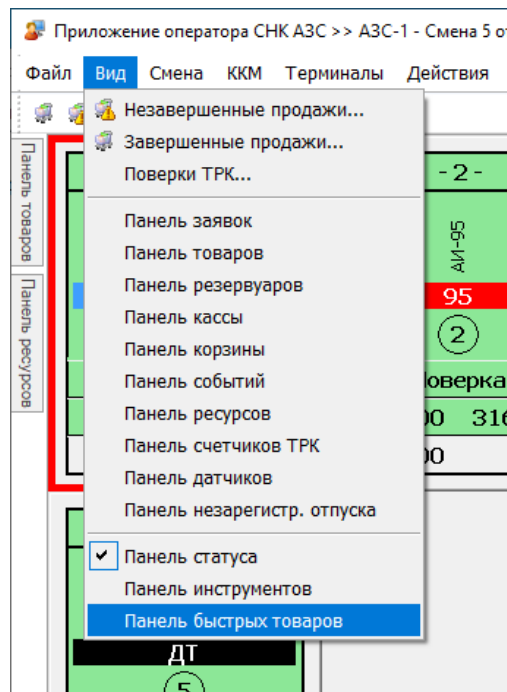

**Инструкция оператора панели быстрых товаров  
Версия 1.1**

**ДАТА ВЫПУСКА ДОКУМЕНТА  
07.04.2021**

**Оглавление**

ПАНЕЛЬ БЫСТРЫХ ТОВАРОВ ..... 3

## Панель быстрых товаров

После перезапуска приложения оператора прикрепите панель быстрых товаров в удобное место.

Если панель не видна, необходимо нажать «Вид — Панель быстрых товаров».

Если панель быстрых товаров не отображается в панели «Вид» необходимо обратиться к обслуживающему персоналу для настройки данной панели.